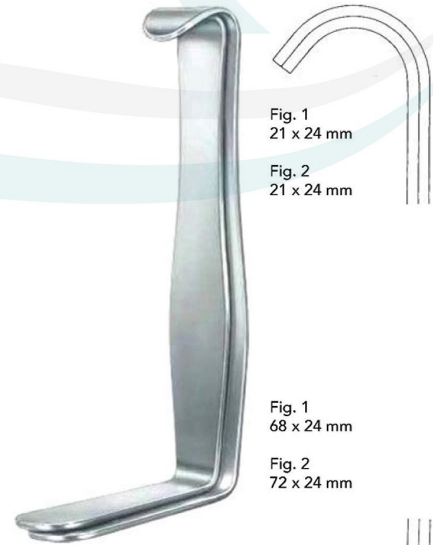

PARKER-LANGENBECK
687.00
21.5 cm/8½"
Set of 2

Fig. 1
21 x 24 mm

Fig. 2
21 x 24 mm

Fig. 1
68 x 24 mm

Fig. 2
72 x 24 mm