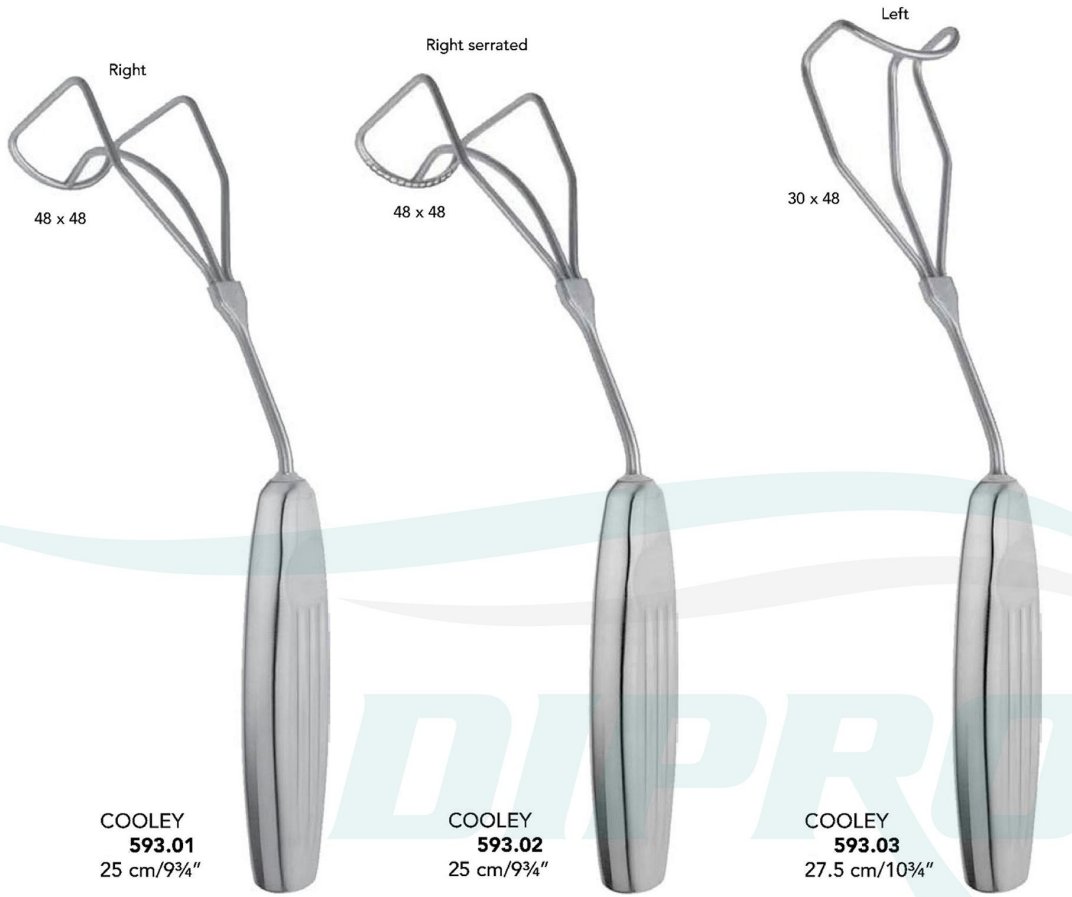

Retractors

COOLEY
593.01
25 cm/9¾"

COOLEY
593.02
25 cm/9¾"

COOLEY
593.03
27.5 cm/10¾"