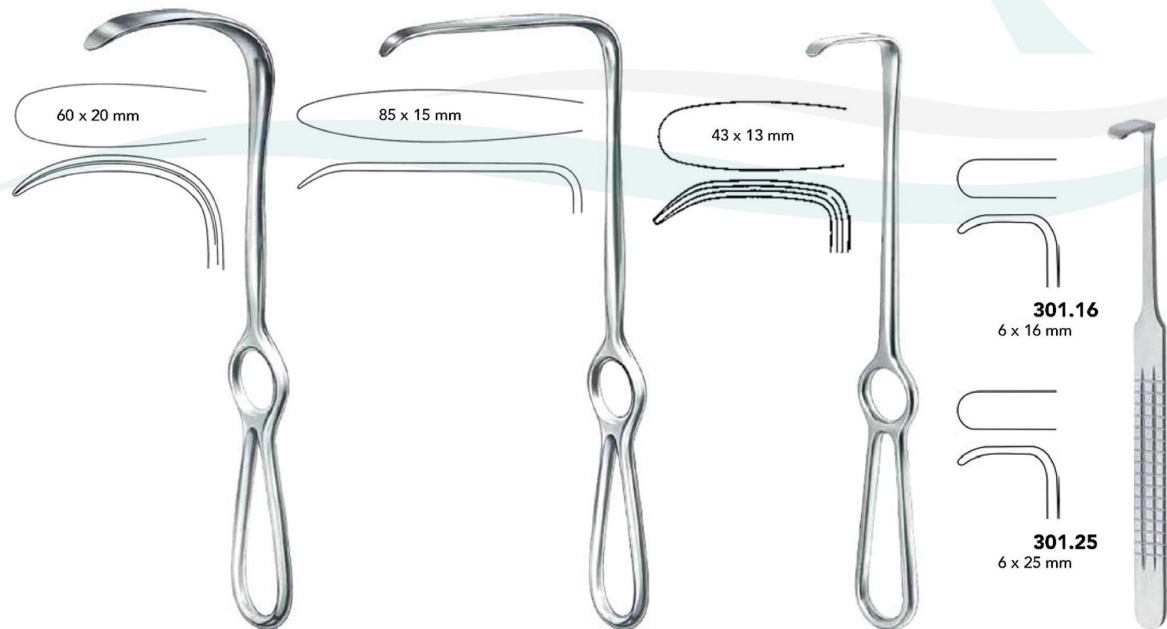

211.01

211.02

211.03

211.04

211.06

Blunt

VOLKMANN
230.01
21.5 cm/8½"

VOLKMANN
231.01
21.5 cm/8½"

22.5 cm/8 3/4"

OLLIER
253.04
23 cm/9"

ISRAEL
24.5 cm/9 3/4"

16.5 cm/6 1/2"

Retractors

WASSMUND
261.02
20.5 cm/8"

KOERTE
24.5 cm/9 3/4"

LANGENBECK 22 cm/8 3/4"	
30 x 11mm	291.01
30 x 14 mm	291.02
30 x 15 mm	291.03
40 x 11 mm	291.04
50 x 11 mm	291.05

LANGENBECK 22 cm/8 3/4"	
30 x 11mm	293.01
30 x 14 mm	293.02
30 x 15 mm	293.03
40 x 11 mm	293.04
50 x 11 mm	293.05

LANGENBECK
295.21
21 cm/8 1/2"

LANGENBECK
297.21
22.5 cm/9"

LANGENBECK
299.01
21 cm/8 1/4"