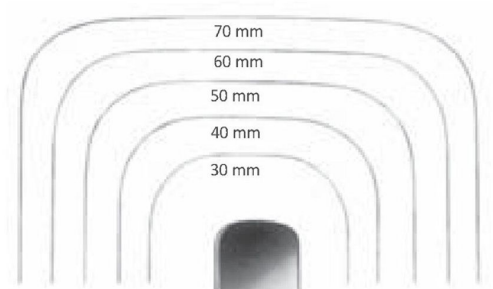

70 mm
60 mm
50 mm
40 mm
30 mm