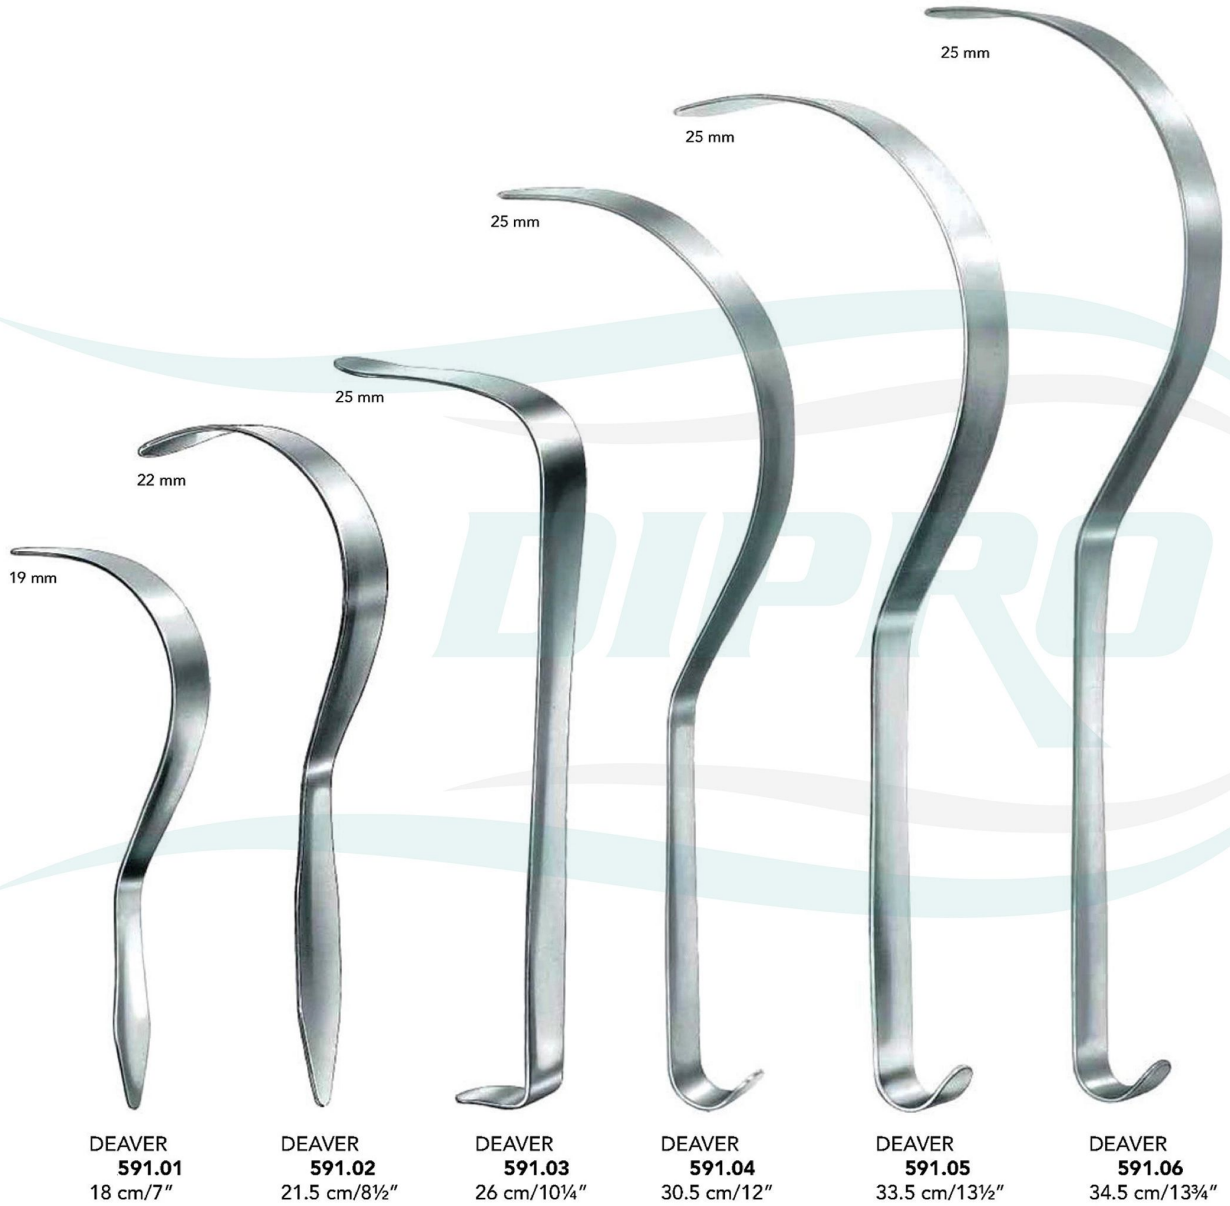

Retractors

POLLOSON
577.27
29 cm/11½"

POLLOSON
579.27
26 cm/10¼"

HARRINGTON
32.5 cm/13" 137 x 44 mm **581.01**
33 cm/13¼" 137 x 65 mm **581.02**

Retractors

Retractors

38 mm

50 mm