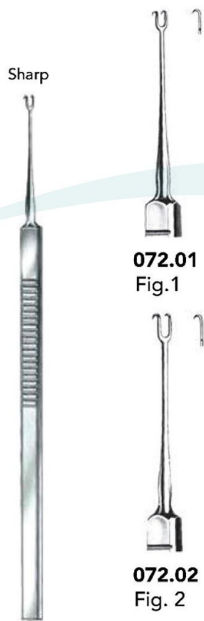

072.01
Fig. 1

072.02
Fig. 2