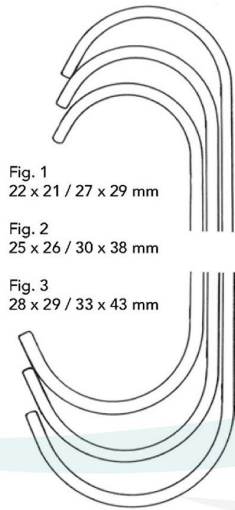

Retractors

85 x 55 mm

MIKULICZ
25 cm/9¾"
90 x 35 mm **603.01**
125 x 50 mm **603.02**
160 x 50 mm **603.03**

MIKULICZ
607.26
26 cm/10¼"

KELLY
28 cm/11"
205 x 38 mm **611.01**
210 x 57 mm **611.02**

Retractors (Abdominal Spatulas)

CLOWARD
1000.23 18 mm
1000.24 20 mm
1000.25 23 mm
 18 cm

20 mm

623.20

45 mm

KUEMMEL
621.28
 31 cm/12¼"

KADER
 28 cm/11"

30 mm

623.30

40 mm

623.40

Retractors

ROUX
14.5 cm/5¾"
16.0 cm/6¼"
17.0 cm/6¾"
655.01
655.02
655.03

Fig. 1
22 x 21 / 27 x 29 mm
Fig. 2
25 x 26 / 30 x 38 mm
Fig. 3
28 x 29 / 33 x 43 mm

ROUX
655.00
17 cm/6¾"
Set of 2

COLLIN-HARTMANN
652.01
15 cm/6"

FARABEU
Fig. 1 **663.01**
Fig. 2 **663.02**

Fig. 1
26 x 10 mm / 30 x 13 mm
Fig. 2
30 x 10 mm / 34 x 13 mm

FARABEU
663.00
12 cm/4¾"
Set of 2

ROUX-MINI
667.06
14.5 cm/5¾"
7 x 8 mm

ROUX-BABY
669.13
12.5 cm/5"