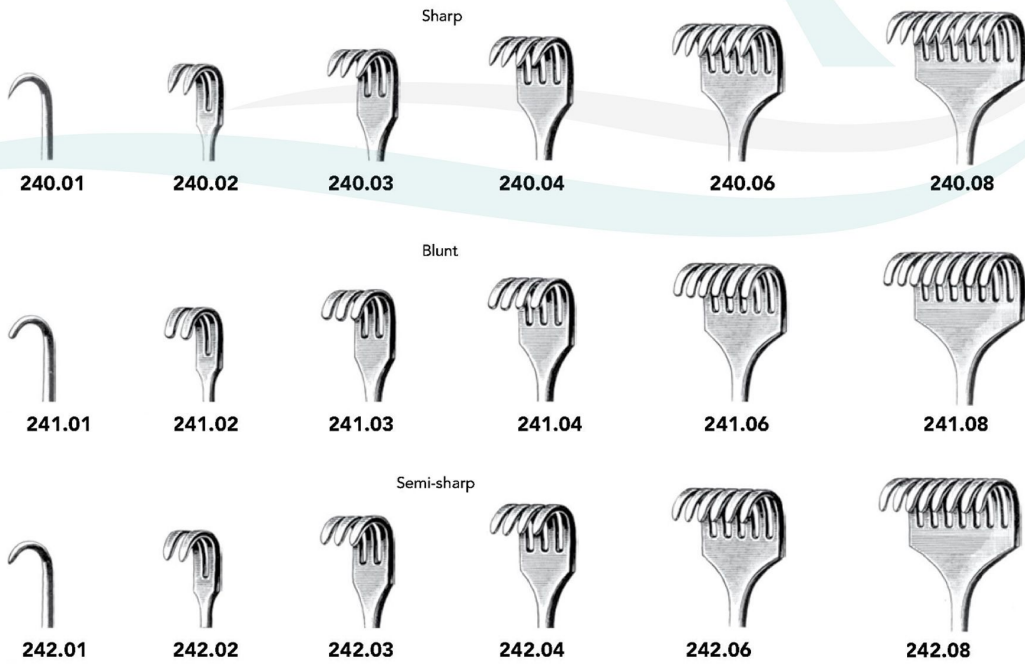

211.01

211.02

211.03

211.04

211.06

Blunt

VOLKMANN
230.01
21.5 cm/8½"

VOLKMANN
231.01
21.5 cm/8½"

VOLKMANN
232.01
21.5 cm/8½"

Sharp

Blunt

Sharp

Retractors

VOLKMANN
22.5 cm/8¾"

KOCHER
22.5 cm/8¾"

Retractors