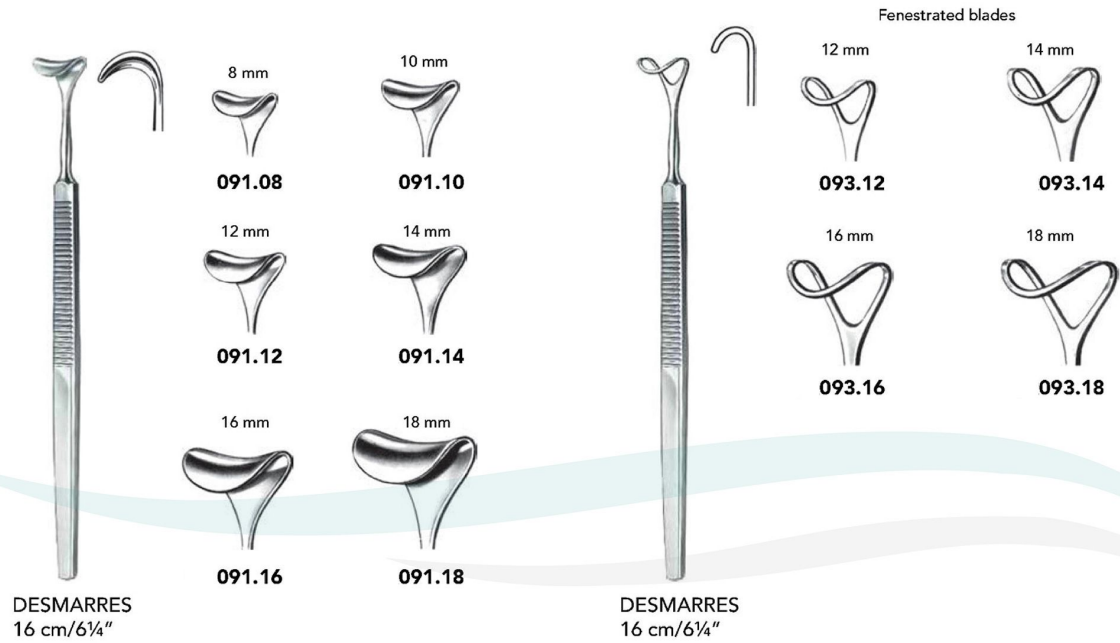

088.12
12 cm/4¾"

LANGENBECK-MINI
16 cm/6¼"

095.10
12 x 6 mm

095.20
20 x 6 mm

095.17
18 x 6 mm

095.22
21 x 8 mm

099.16
16 cm/6¼"
14 x 8 mm

Retractors (Saddle Hooks & Hooklets)

DIPRO

Retractors (Saddle Hooks)

Retractors (Hooklets)

 MEYERDING 18 cm/7"	<p>Blunt</p> 151.01 18 x 7 mm Fig. 1	<p>Toothed</p> 151.02 16 x 5 mm Fig. 2	<p>Toothed</p> 151.03 7 x 4 mm Fig. 3	 SENN-GREEN 16 cm/6¼"	<p>20 x 6 mm</p> 161.01 Fig. 1	 RAGNELL-DAVIS 164.14 15 cm/6"	<p>8 x 4.5 mm</p> 166.16	 SENN-MILLER 16 cm/6¼"	<p>Sharp</p> 167.16
	<p>Blunt</p> 151.04 12 x 4 mm Fig. 4	<p>Saddle shaped</p> 151.05 8 x 4 mm Fig. 5	<p>Sharp</p> 151.06 7 x 9 mm Fig. 6		<p>10 x 6 mm</p> 161.02 Fig. 2		<p>15 x 5.5 mm</p> 166.16		<p>20 x 7 mm</p> 167.16
 CRILE 1000.18 11 cm	 CUSHING 170.20 20.5 cm/8"	 STRANDELL-STILLE 19 cm/7½"	 KLAPP 17.5 cm/7"	 BROM 19 cm/7½"	<p>Sharp</p> 192.02 8 cm/3¼"	<p>Smooth</p> 191.01 Fig. 1	<p>Blunt</p> 195.01 13 x 6 mm	<p>Narrow</p> 176.01	
					<p>Toothed</p> 191.02 Fig. 2	<p>Blunt</p> 195.02 12 x 11 mm	<p>Wide</p> 176.02		
<p>11 x 4 mm</p> 195.03 15 x 12 mm									

Retractors

VOLKMANN
21.5 cm/8½"

210.01

210.02

210.03

210.04

210.06

Sharp

211.01

211.02

211.03

211.04

211.06

Blunt

VOLKMANN
230.01
21.5 cm/8½"

VOLKMANN
231.01
21.5 cm/8½"