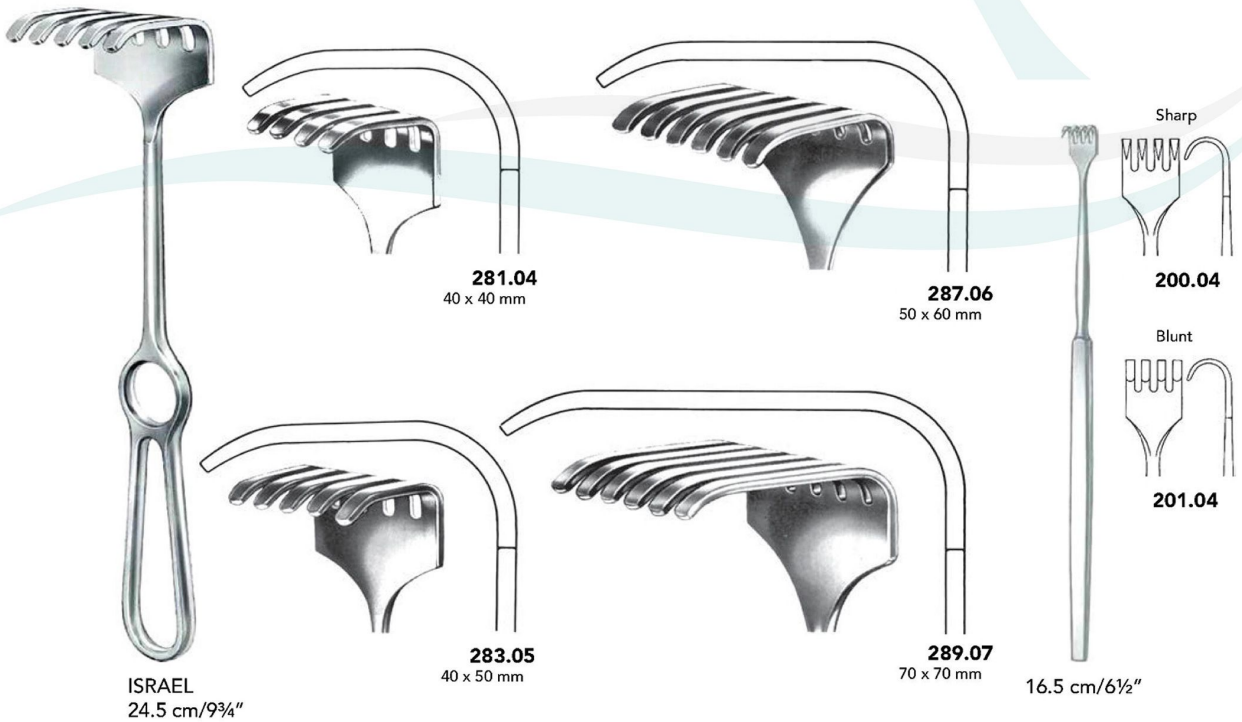

OLLIER
253.04
23 cm/9"

16.5 cm/6 1/2"