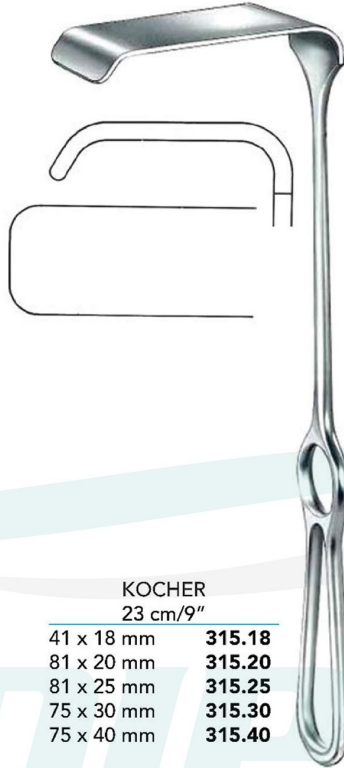

211.01

211.02

211.03

211.04

211.06

Blunt

VOLKMANN
230.01
21.5 cm/8½"

VOLKMANN
231.01
21.5 cm/8½"

LANGENBECK 22 cm/8 3/4"	
30 x 11mm	293.01
30 x 14 mm	293.02
30 x 15 mm	293.03
40 x 11 mm	293.04
50 x 11 mm	293.05

LANGENBECK
295.21
21 cm/8 1/2"

LANGENBECK
297.21
22.5 cm/9"

LANGENBECK
299.01
21 cm/8 1/4"

LANGENBECK-GREEN
16 cm/6 1/4"

Retractors

LAHEY
307.19
19.5 cm/7¾"

LITTLE
313.19
20.5 cm/8"

KOCHER
23 cm/9"

41 x 18 mm	315.18
81 x 20 mm	315.20
81 x 25 mm	315.25
75 x 30 mm	315.30
75 x 40 mm	315.40

KOCHER-LANGENBECK
21 cm/8½"

26 x 6 mm	317.01
35 x 8 mm	317.02
35 x 11 mm	317.03
35 x 15 mm	317.04
40 x 11 mm	317.05
55 x 11 mm	317.06
70 x 15 mm	317.07
80 x 13 mm	317.08
80 x 16 mm	317.09

KOCHER-LANGENBECK
21 cm/8½"

25 x 10 mm	319.01
40 x 13 mm	319.02
60 x 13 mm	319.03
40 x 18 mm	319.04
60 x 18 mm	319.05
85 x 18 mm	319.06
60 x 25 mm	319.07
85 x 25 mm	319.08