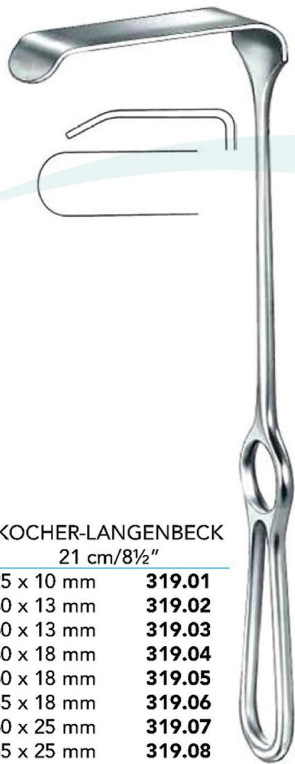

211.01

211.02

211.03

211.04

211.06

Blunt

VOLKMANN
230.01
21.5 cm/8½"

VOLKMANN
231.01
21.5 cm/8½"

LANGENBECK 22 cm/8 3/4"	
30 x 11mm	293.01
30 x 14 mm	293.02
30 x 15 mm	293.03
40 x 11 mm	293.04
50 x 11 mm	293.05

LANGENBECK
295.21
21 cm/8 1/2"

LANGENBECK
297.21
22.5 cm/9"

LANGENBECK
299.01
21 cm/8 1/4"

LANGENBECK-GREEN
16 cm/6 1/4"

Retractors

LAHEY
307.19
19.5 cm/7¾"

LITTLE
313.19
20.5 cm/8"

KOCHER
23 cm/9"

41 x 18 mm	315.18
81 x 20 mm	315.20
81 x 25 mm	315.25
75 x 30 mm	315.30
75 x 40 mm	315.40

KOCHER-LANGENBECK
21 cm/8½"

26 x 6 mm	317.01
35 x 8 mm	317.02
35 x 11 mm	317.03
35 x 15 mm	317.04
40 x 11 mm	317.05
55 x 11 mm	317.06
70 x 15 mm	317.07
80 x 13 mm	317.08
80 x 16 mm	317.09

KOCHER-LANGENBECK
21 cm/8½"

25 x 10 mm	319.01
40 x 13 mm	319.02
60 x 13 mm	319.03
40 x 18 mm	319.04
60 x 18 mm	319.05
85 x 18 mm	319.06
60 x 25 mm	319.07
85 x 25 mm	319.08