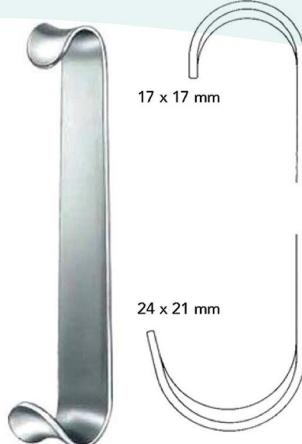

40 mm

623.40

Retractors

ROUX
14.5 cm/5¾"
16.0 cm/6¼"
17.0 cm/6¾"
655.01
655.02
655.03

Fig. 1
22 x 21 / 27 x 29 mm
Fig. 2
25 x 26 / 30 x 38 mm
Fig. 3
28 x 29 / 33 x 43 mm

ROUX
655.00
17 cm/6¾"
Set of 2

COLLIN-HARTMANN
652.01
15 cm/6"

FARABEU
Fig. 1 **663.01**
Fig. 2 **663.02**

Fig. 1
26 x 10 mm / 30 x 13 mm
Fig. 2
30 x 10 mm / 34 x 13 mm

FARABEU
663.00
12 cm/4¾"
Set of 2

ROUX-MINI
667.06
14.5 cm/5¾"
7 x 8 mm

ROUX-BABY
669.13
12.5 cm/5"