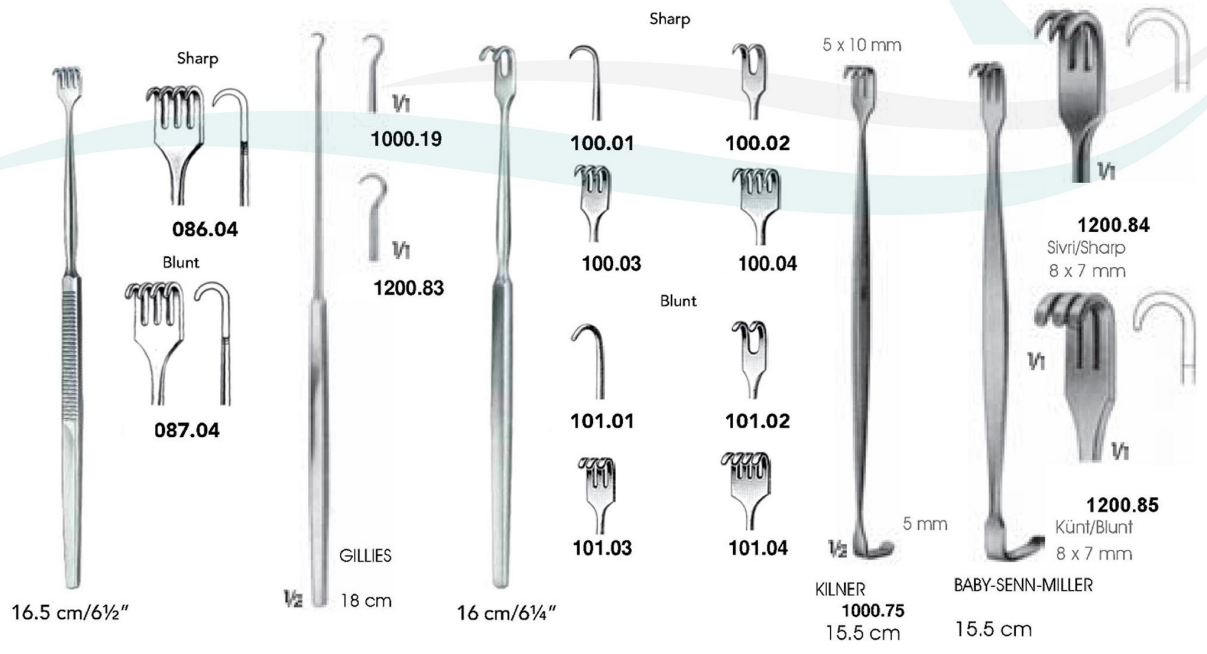

088.12
12 cm/4¾"

LANGENBECK-MINI
16 cm/6¼"

095.10
12 x 6 mm

095.20
20 x 6 mm

095.17
18 x 6 mm

095.22
21 x 8 mm

099.16
16 cm/6¼"
14 x 8 mm

Retractors (Saddle Hooks & Hooklets)

DIPRO

Retractors (Saddle Hooks)

Retractors (Hooklets)

 MEYERDING 18 cm/7"	<p>Blunt</p> 151.01 18 x 7 mm Fig. 1	<p>Toothed</p> 151.02 16 x 5 mm Fig. 2	<p>Toothed</p> 151.03 7 x 4 mm Fig. 3	 SENN-GREEN 16 cm/6¼"	<p>20 x 6 mm</p> 161.01 Fig. 1	 RAGNELL-DAVIS 164.14 15 cm/6"	<p>8 x 4.5 mm</p> 166.16	 SENN-MILLER 16 cm/6¼"	<p>Sharp</p> 167.16
	<p>Blunt</p> 151.04 12 x 4 mm Fig. 4	<p>Saddle shaped</p> 151.05 8 x 4 mm Fig. 5	<p>Sharp</p> 151.06 7 x 9 mm Fig. 6		<p>10 x 6 mm</p> 161.02 Fig. 2		<p>15 x 5.5 mm</p> 166.16		<p>20 x 7 mm</p> 167.16
 CRILE 1000.18 11 cm	 CUSHING 170.20 20.5 cm/8"	 STRANDELL-STILLE 19 cm/7½"	 KLAPP 17.5 cm/7"	 BROM 19 cm/7½"	<p>Sharp</p> 192.02 8 cm/3¼"	<p>Smooth</p> 191.01 Fig. 1	<p>Blunt</p> 195.01 13 x 6 mm	<p>Narrow</p> 176.01	
					<p>Toothed</p> 191.02 Fig. 2	<p>Blunt</p> 195.02 12 x 11 mm	<p>Wide</p> 176.02		
<p>11 x 4 mm</p> 195.03 15 x 12 mm									

211.01

211.02

211.03

211.04

211.06

Blunt

VOLKMANN
230.01
21.5 cm/8½"

VOLKMANN
231.01
21.5 cm/8½"