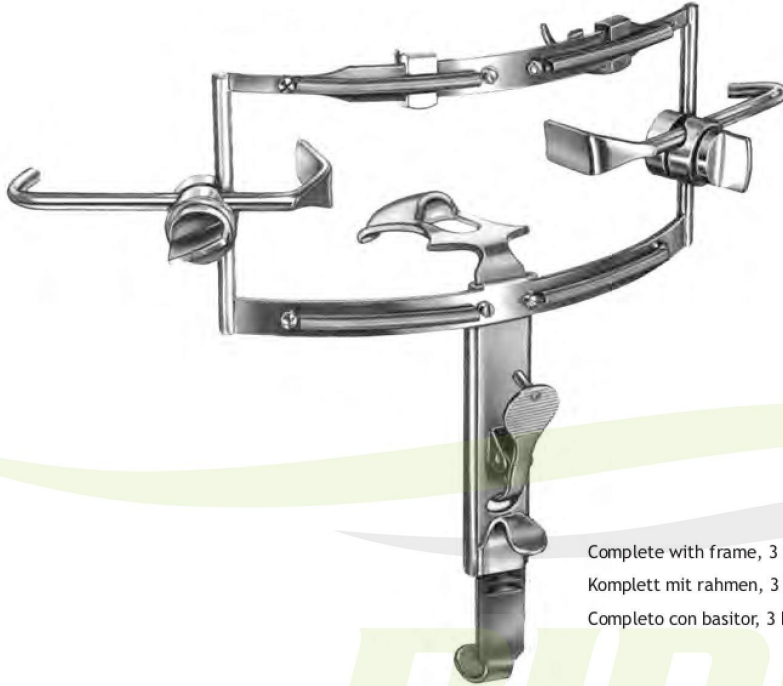

FERGUSSON
 48.040.16 16 cm/6¼" 48.050.16
 48.042.19 19 cm/7¼" 48.052.19
 Ackland Jaws Parellel Jaws

FERGUSSON
 48.060.16 16 cm/6¼" 48.070.15
 48.062.19 19 cm/7¼" 48.072.15
 Ackland Jaws Parellel Jaws

BUXTON
 48.080.16 48.082.00
 Ackland Jaws Parellel Jaws

HEISTER
 48.090.13
 13 cm / 5"

EN Mouth gags
DE Mundsperrer
ES Abrebocas

Complete with frame, 3 tongue depressors, 2 tooth plates
Komplett mit rahmen, 3 Zungenspateln, 2 Zahnplatten
Completo con basitor, 3 bajalenguas, 2 plaquitas de dientes