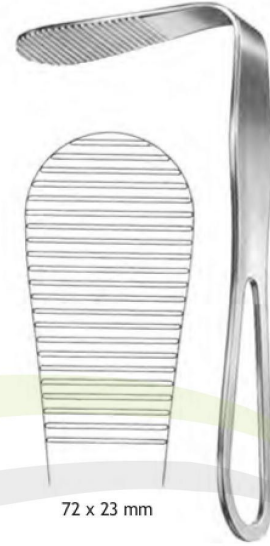

DINGMANN
48.134.00
14.5 cm/5¾"

48.134.01
65 x 25 mm

13.5 cm/5¼"

48.134.02
70 x 29 mm

13.5 cm/5¼"

48.134.03
80 x 32 mm

13.5 cm/5¼"

WHITE HEAD
 48.140.11 11 cm/4¼"
 48.142.13 13 cm/5"
 48.144.15 15 cm/6"

BUCHWALD
 48.109.19
 19 cm / 7½"

MAYO
 48.190.17
 17 cm / 6¾"

48.200.14
 14.5 cm / 5¾"

48.210.14
 14.5 cm / 5¾"

BRUENINGS
 48.230.19
 19 cm / 7½"

DOYEN

48.220.13
 13,5 cm / 5¼"

24 / 30 mm

48.220.16
 16 cm / 6¼"

30 / 34 mm

COLLIN
 48.240.16
 16.5 cm / 6½"

FRENZEL
 48.250.16
 16.5 cm / 6½"

48

EN Tongue Depressors, Cheek retractors
DE Zungenspateln, Wangenhalter
ES Abajalengua, Separatori per guancia

85 x 24 mm

TOBOLD
48.119.14
14.5 cm/5¾"

88 x 25 mm

TOBOLD
48.119.15
15 cm/6"

72 x 23 mm

HARTMANN
48.120.15
15 cm/6"

36 mm

48 mm