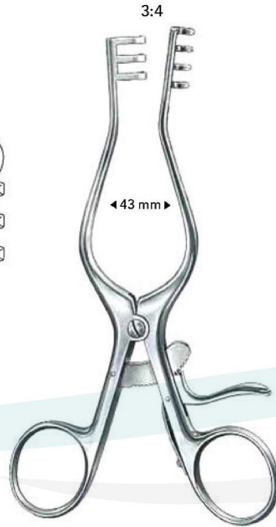

Thyroid and vaginal retractor

<p><b>JOLL</b> <b>801.00</b> 15.5 cm/6¼"</p>	<p><b>GELPI</b> <b>802.13</b> 13 cm/5¼"</p>	<p><b>GELPI</b> <b>802.18</b> 18 cm/7"</p>	<p><b>GELPI</b> <b>804.18</b> 18.5 cm/7¼"</p>

1/1

**1000.08**  
Sol bleyd  
Left blade

**1000.09**  
Sağ bleyd  
Right blade

1/1

**1000.04**  
Sol bleyd  
Left blade

**1000.05**  
Sağ bleyd  
Right blade

1/1

**1000.10**  
Sol bleyd  
Left blade

**1000.11**  
Sağ bleyd  
Right blade

MEYERDING  
**1000.12**  
18 cm

**Retractors (Wound Spreaders, self-retaining)**

**747.11**

sharp

**749.11**

blunt

**WEITLANER**  
11 cm/4 1/4"

**WEITLANER**

**750.13**  
13.5 cm/5 1/4"

Sharp

**750.14**  
13.5 cm/5 1/4"

Semi-sharp

**751.13**  
13.5 cm/5 1/4"

Blunt

**750.16**  
16 cm/6 1/4"