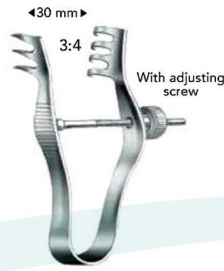

**Retractors (Wound Spreaders, self-retaining)**

**DIPRO**

**Retractors (Wound Spreaders, self-retaining)**

<p>2:2 ◀25 mm▶</p>	<p>Low-profile 3:3 ◀30 mm▶</p>	<p>◀25 mm▶</p>	<p><b>794.90</b> Spring</p> <p><b>792.01</b> 10 x 18 mm</p> <p><b>792.02</b> 10 x 12 mm</p> <p>Central blades</p>	<p>Blunt, ring modell, for thumb &amp; fingers</p>
<p><b>VICKERS</b> <b>792.00</b> 6 cm/2½"</p>	<p><b>VICKERS</b> <b>793.00</b> 9 cm/3½"</p>	<p><b>VICKERS</b> <b>794.00</b> 7.5 cm/3"</p>		
<p>Complete, with central blade 10 x 18 mm</p>	<p>Complete, with central blade 10 x 18 mm</p>	<p>Complete, with central blade 10 x 18 mm</p>		

Thyroid and vaginal retractor

<p><b>JOLL</b> <b>801.00</b> 15.5 cm/6¼"</p>	<p><b>GELPI</b> <b>802.13</b> 13 cm/5¼"</p>	<p><b>GELPI</b> <b>802.18</b> 18 cm/7"</p>	<p><b>GELPI</b> <b>804.18</b> 18.5 cm/7¼"</p>

**Retractors (Wound Spreaders, self-retaining)**

MEYERDING

Sağ bleyd/Right blade  
18 cm

MEYERDING

Sol bleyd/Left blade  
18 cm

1/2

DARLING  
**1000.43 RIGHT**  
**1000.44 LEFT**  
18 cm

1/1