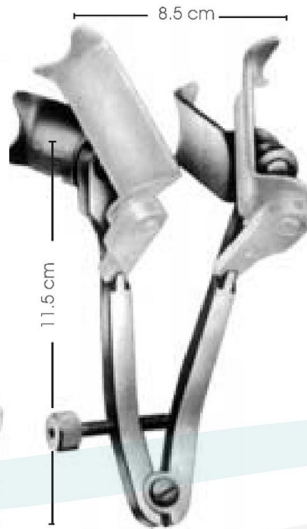

Titanyum künt bleyd  
Blunt blades titanium

- 1100.73** 30 x 24 mm
- 1100.74** 35 x 24 mm
- 1100.75** 40 x 24 mm
- 1100.76** 45 x 24 mm
- 1100.77** 50 x 24 mm
- 1100.78** 55 x 24 mm
- 1100.79** 60 x 24 mm
- 1100.80** 65 x 24 mm
- 1100.81** 70 x 24 mm

Titanyum künt bleyd  
Blunt blades titanium

- 1200.00** 25 x 19 mm
- 1200.01** 30 x 19 mm
- 1200.02** 35 x 19 mm
- 1200.03** 40 x 19 mm
- 1200.04** 45 x 19 mm
- 1200.05** 50 x 19 mm
- 1200.06** 55 x 19 mm
- 1200.07** 60 x 19 mm

Titanyum dişli bleyd  
Teeth blades titanium

- 1200.08** 25 x 19 mm
- 1200.09** 30 x 19 mm
- 1200.10** 35 x 19 mm
- 1200.11** 40 x 19 mm
- 1200.12** 45 x 19 mm
- 1200.13** 50 x 19 mm
- 1200.14** 55 x 19 mm
- 1200.15** 60 x 19 mm

Titanyum künt bleyd  
Blunt blades titanium

**1200.16**  
Bleyd tutucu elçek  
Handle for blades with side load  
attachment

**Retractors (Wound Spreaders, self-retaining)**

CASPAR  
**1000.45**  
1200.17 Sadece ekartör/Retractor only  
1200.24-GR1200.27)